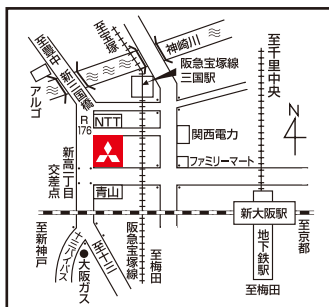

## 近隣店舗のご紹介

**新大阪店** 大阪府淀川区  
新高1丁目4番10号  
TEL:06 (6398)2120

**箕面店** 箕面市牧落5丁目5番7号  
TEL:072 (721) 1361

**吹田店** 吹田市  
岸部北5丁目18番9号  
TEL:06 (6389)3565

**茨木店** 茨木市畑田町20番11号  
TEL:072 (625) 1515