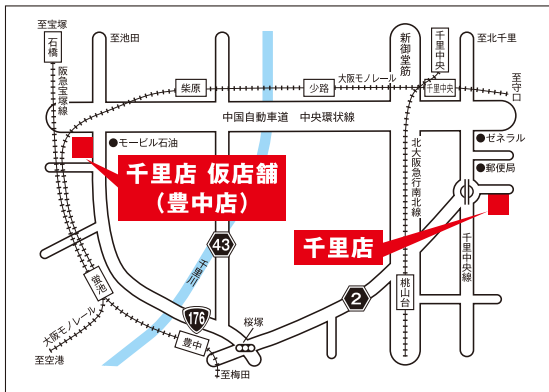

お客様 各位

千里店・豊中店 店舗統合 並びに 千里店建て替え工事に伴う仮店舗開設のお知らせ

拝啓 時下ますますご清祥のこととお慶び申し上げます。

平素は豊中店・千里店をご利用頂きご厚情のほど、心より御礼申し上げます。

この度、甚だ勝手ではございますが、2015年2月1日(日)に『豊中店』を『千里店』に統合いたしました。

それに伴って、千里店は店舗老朽化による店舗建て替えを致します。建て替え中(2015年2月1日以降11月末まで)は千里店仮店舗(旧豊中店)で営業をいたします。

何かとご不便をお掛けしますが、何卒ご高承の上、尚一層のお引き立てを賜りますようお願い申し上げます。

敬具

2015年2月吉日

仮店舗のご案内

工事期間：2015年2月上旬～11月末(予定)
事務所の移転：改装期間中、仮店舗(旧豊中店)で営業致します。

TEL 06 (6831) 3126