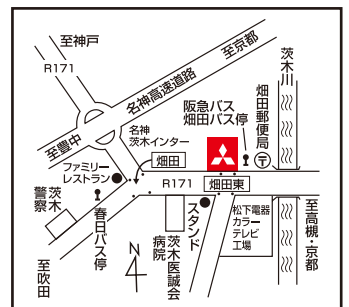

## 近隣店舗のご紹介

**新大阪店** 大阪府淀川区  
新高1丁目4番10号  
TEL:06 (6398)2120

**箕面店** 箕面市牧落5丁目5番7号  
TEL:072 (721) 1361

**吹田店** 吹田市  
岸部北5丁目18番9号  
TEL:06 (6389)3565

**茨木店** 茨木市畑田町20番11号  
TEL:072 (625) 1515