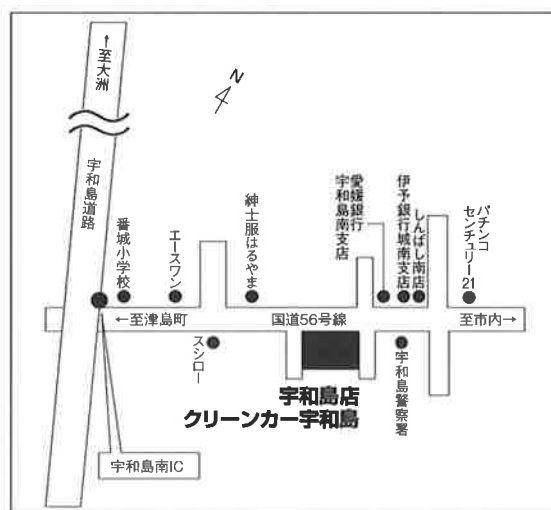

お客様各位

店舗統合に伴う「大洲店」閉店のお知らせ

拝啓 時下ますますご清祥のこととお喜び申し上げます。

平素は大洲店をご利用頂きご厚情のほど、心より御礼申し上げます。

この度、甚だ勝手ではございますが、「大洲店」を「宇和島店」に統合することとなり、4月27日(月)をもちまして閉店することと致しました。急な閉店となりお客様にはご不便をお掛けし、心よりお詫び申し上げます。また、長年に亘りご愛顧賜りましたこと、厚く御礼申し上げます。

尚、店舗統合により5月以降、お客様のアフターサービスにつきましては、宇和島店と松山2店舗にて引き続き責任を持って対応させていただきます。大洲店スタッフは宇和島店と松山宮西店に異動し、皆様には出来る限りご不便をお掛けしないよう、万全を期する所存でございます。何卒ご賢察の上、今後ともお付き合いの程宜しくお願い申し上げます。

詳細につきましては弊社より別途ご案内申し上げますが、まずは略儀ながら書中をもちましてご挨拶申し上げます。

また、些少ではございますが2015年10月末まで愛媛県下全店にてお使いいただける『ご利用割引券3,000円』を同封いたしますので、是非ともご来店の上ご利用頂きますようお願い申し上げます。

敬具

2015年4月吉日

西日本三菱自動車販売株式会社

代表取締役 工藤 正嗣

＝宇和島店のご案内＝

〒798-0074 宇和島市並松2-2-28

TEL 0895-22-1442

FAX 0895-24-6467

定休日：火曜日

お客様相談フリーダイヤル

0120-118-899

愛媛県下の店舗

◎松山宮西店【4月25日(土)リニューアルオープン】
TEL 089-925-2121

◎松山きし店 TEL 089-970-3010

◎今治店 TEL 0898-48-8801

◎新居浜店 TEL 0897-37-3951