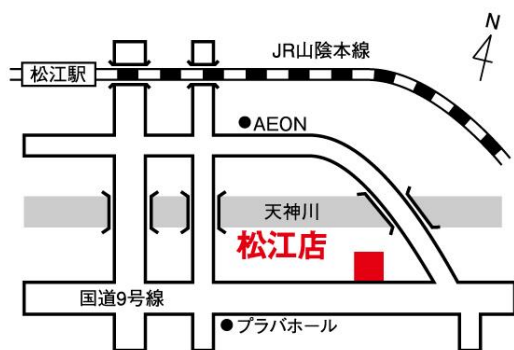

安来店スタッフの大半は松江店に異動しますが、皆様には出来る限りご不便をお掛けしないよう、万全を期する所存でございます。

何卒事情ご賢察の上、今後共お付き合いの程宜しくお願い申し上げます。

尚、詳細につきましては担当者より別途ご案内申し上げますが、まずは略儀ながら書中をもちましてご挨拶申し上げます。

敬具

～統合店舗のご案内～

【松江店】

松江市西津田2丁目11番38号

TEL 0852-23-1511