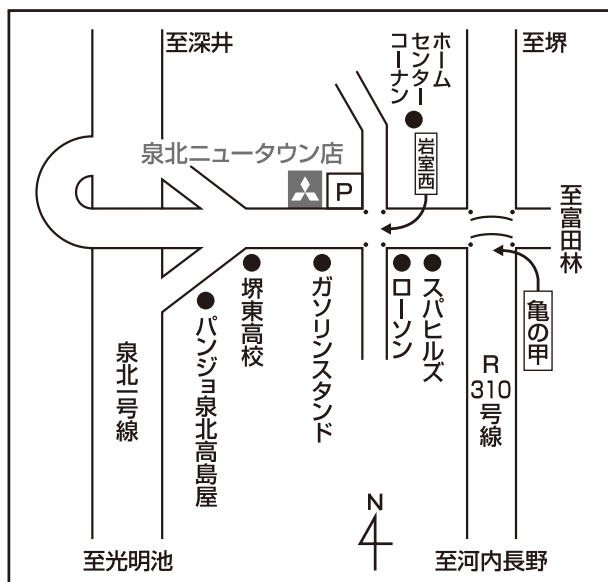

お客様 各位

店舗統合に伴う「クリーンカー泉北ニュータウン」 閉店のお知らせ

拝啓 時下ますますご清祥のこととお慶び申し上げます。

平素はクリーンカー泉北ニュータウンをご利用頂きご厚情のほど、心より御礼申し上げます。

さて、甚だ勝手ではございますが、今般クリーンカー泉北ニュータウンを隣接の泉北ニュータウン店に統合する事となり、9月30日(水)をもちまして閉店する事と致しました。急な閉店となりお客様にはご不便をお掛けし、心よりお詫び申し上げます。また、長きに亘りご愛顧賜りましたこと、厚く御礼申し上げます。

尚、店舗統合により10月以降、お客様のアフターサービスにつきましては、隣接の泉北ニュータウン店にて引き続き責任を持って対応させていただきます。何卒ご賢察の上、今後共お付き合いの程宜しくお願い申し上げます。

敬具

2015年9月吉日

西日本三菱自動車販売株式会社

クリーンカー泉北ニュータウン センター長 牧野 徹也

スタッフ一同

ご案内

今後のアフターサービスは

泉北ニュータウン店

大阪府堺市南区岩室136番地の1

TEL 072-235-7171